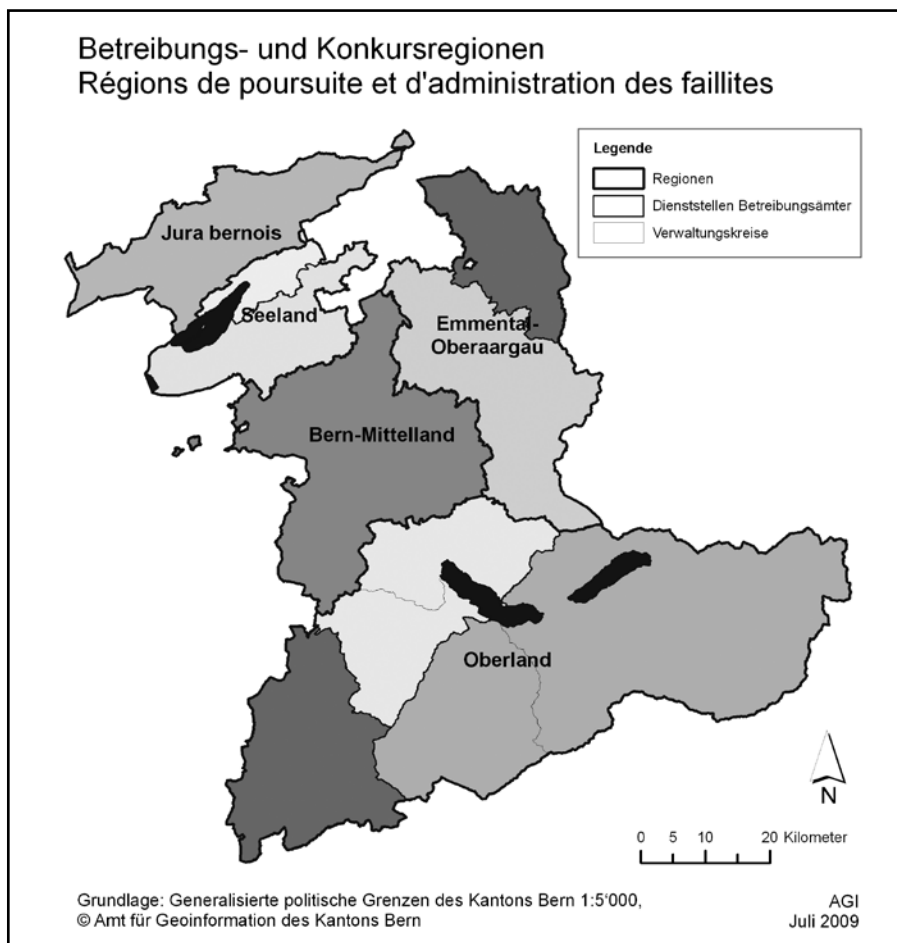

Dezentrale Verwaltung der Justiz-, Gemeinde- und Kirchendirektion

Administration décentralisée de la Direction de la justice, des affaires communales et des affaires ecclésiastiques

Die 5 Betreibungs- und Konkursregionen

Les 5 régions de poursuite et d'administration des faillites

Jura bernois:	Moutier
Seeland:	Biel
Emmental-Oberaargau:	Langenthal
Bern-Mittelland:	Ostermundigen
Oberland:	Interlaken