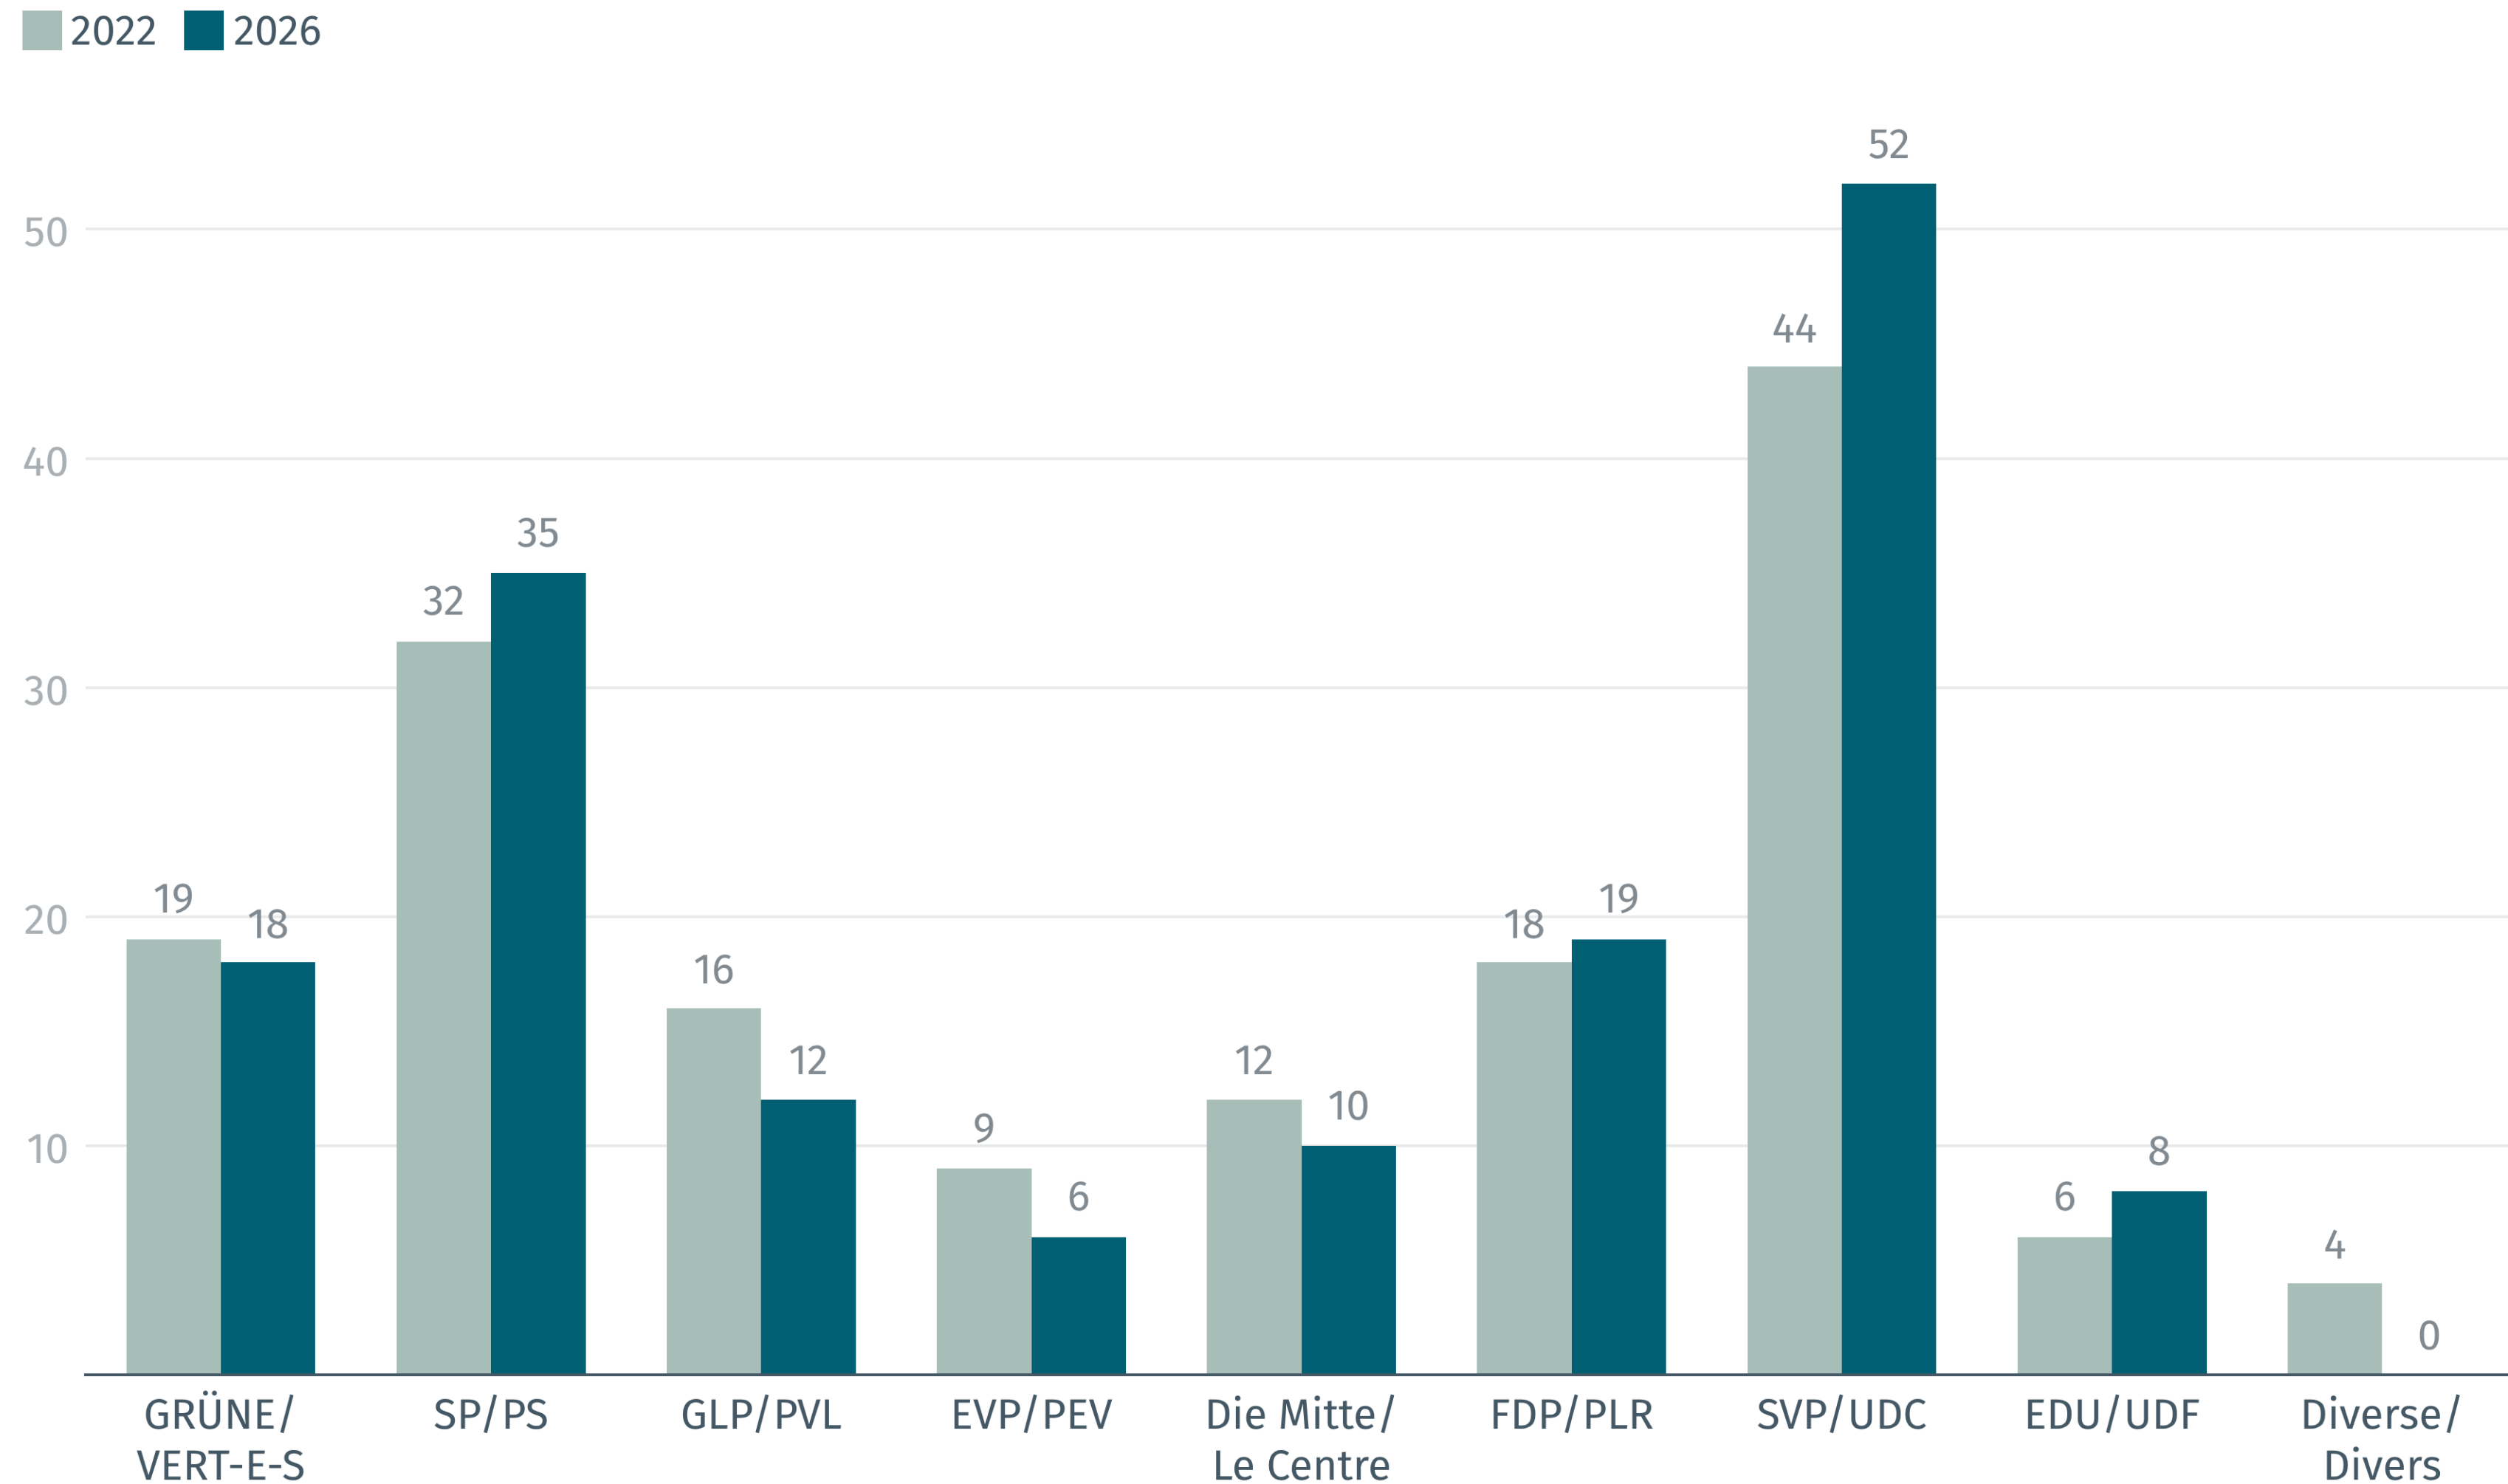

Grosser Rat

1. Hochrechnung der Sitzverteilung

© gfs.bern, 29. März 2026
Fehlerbereich: ±3 Sitze

Canton de Berne :

Grand Conseil

1^{ère} projection de la répartition des sièges

© gfs.bern, 29 mars 2026
Marge d'erreur : ±3 sièges