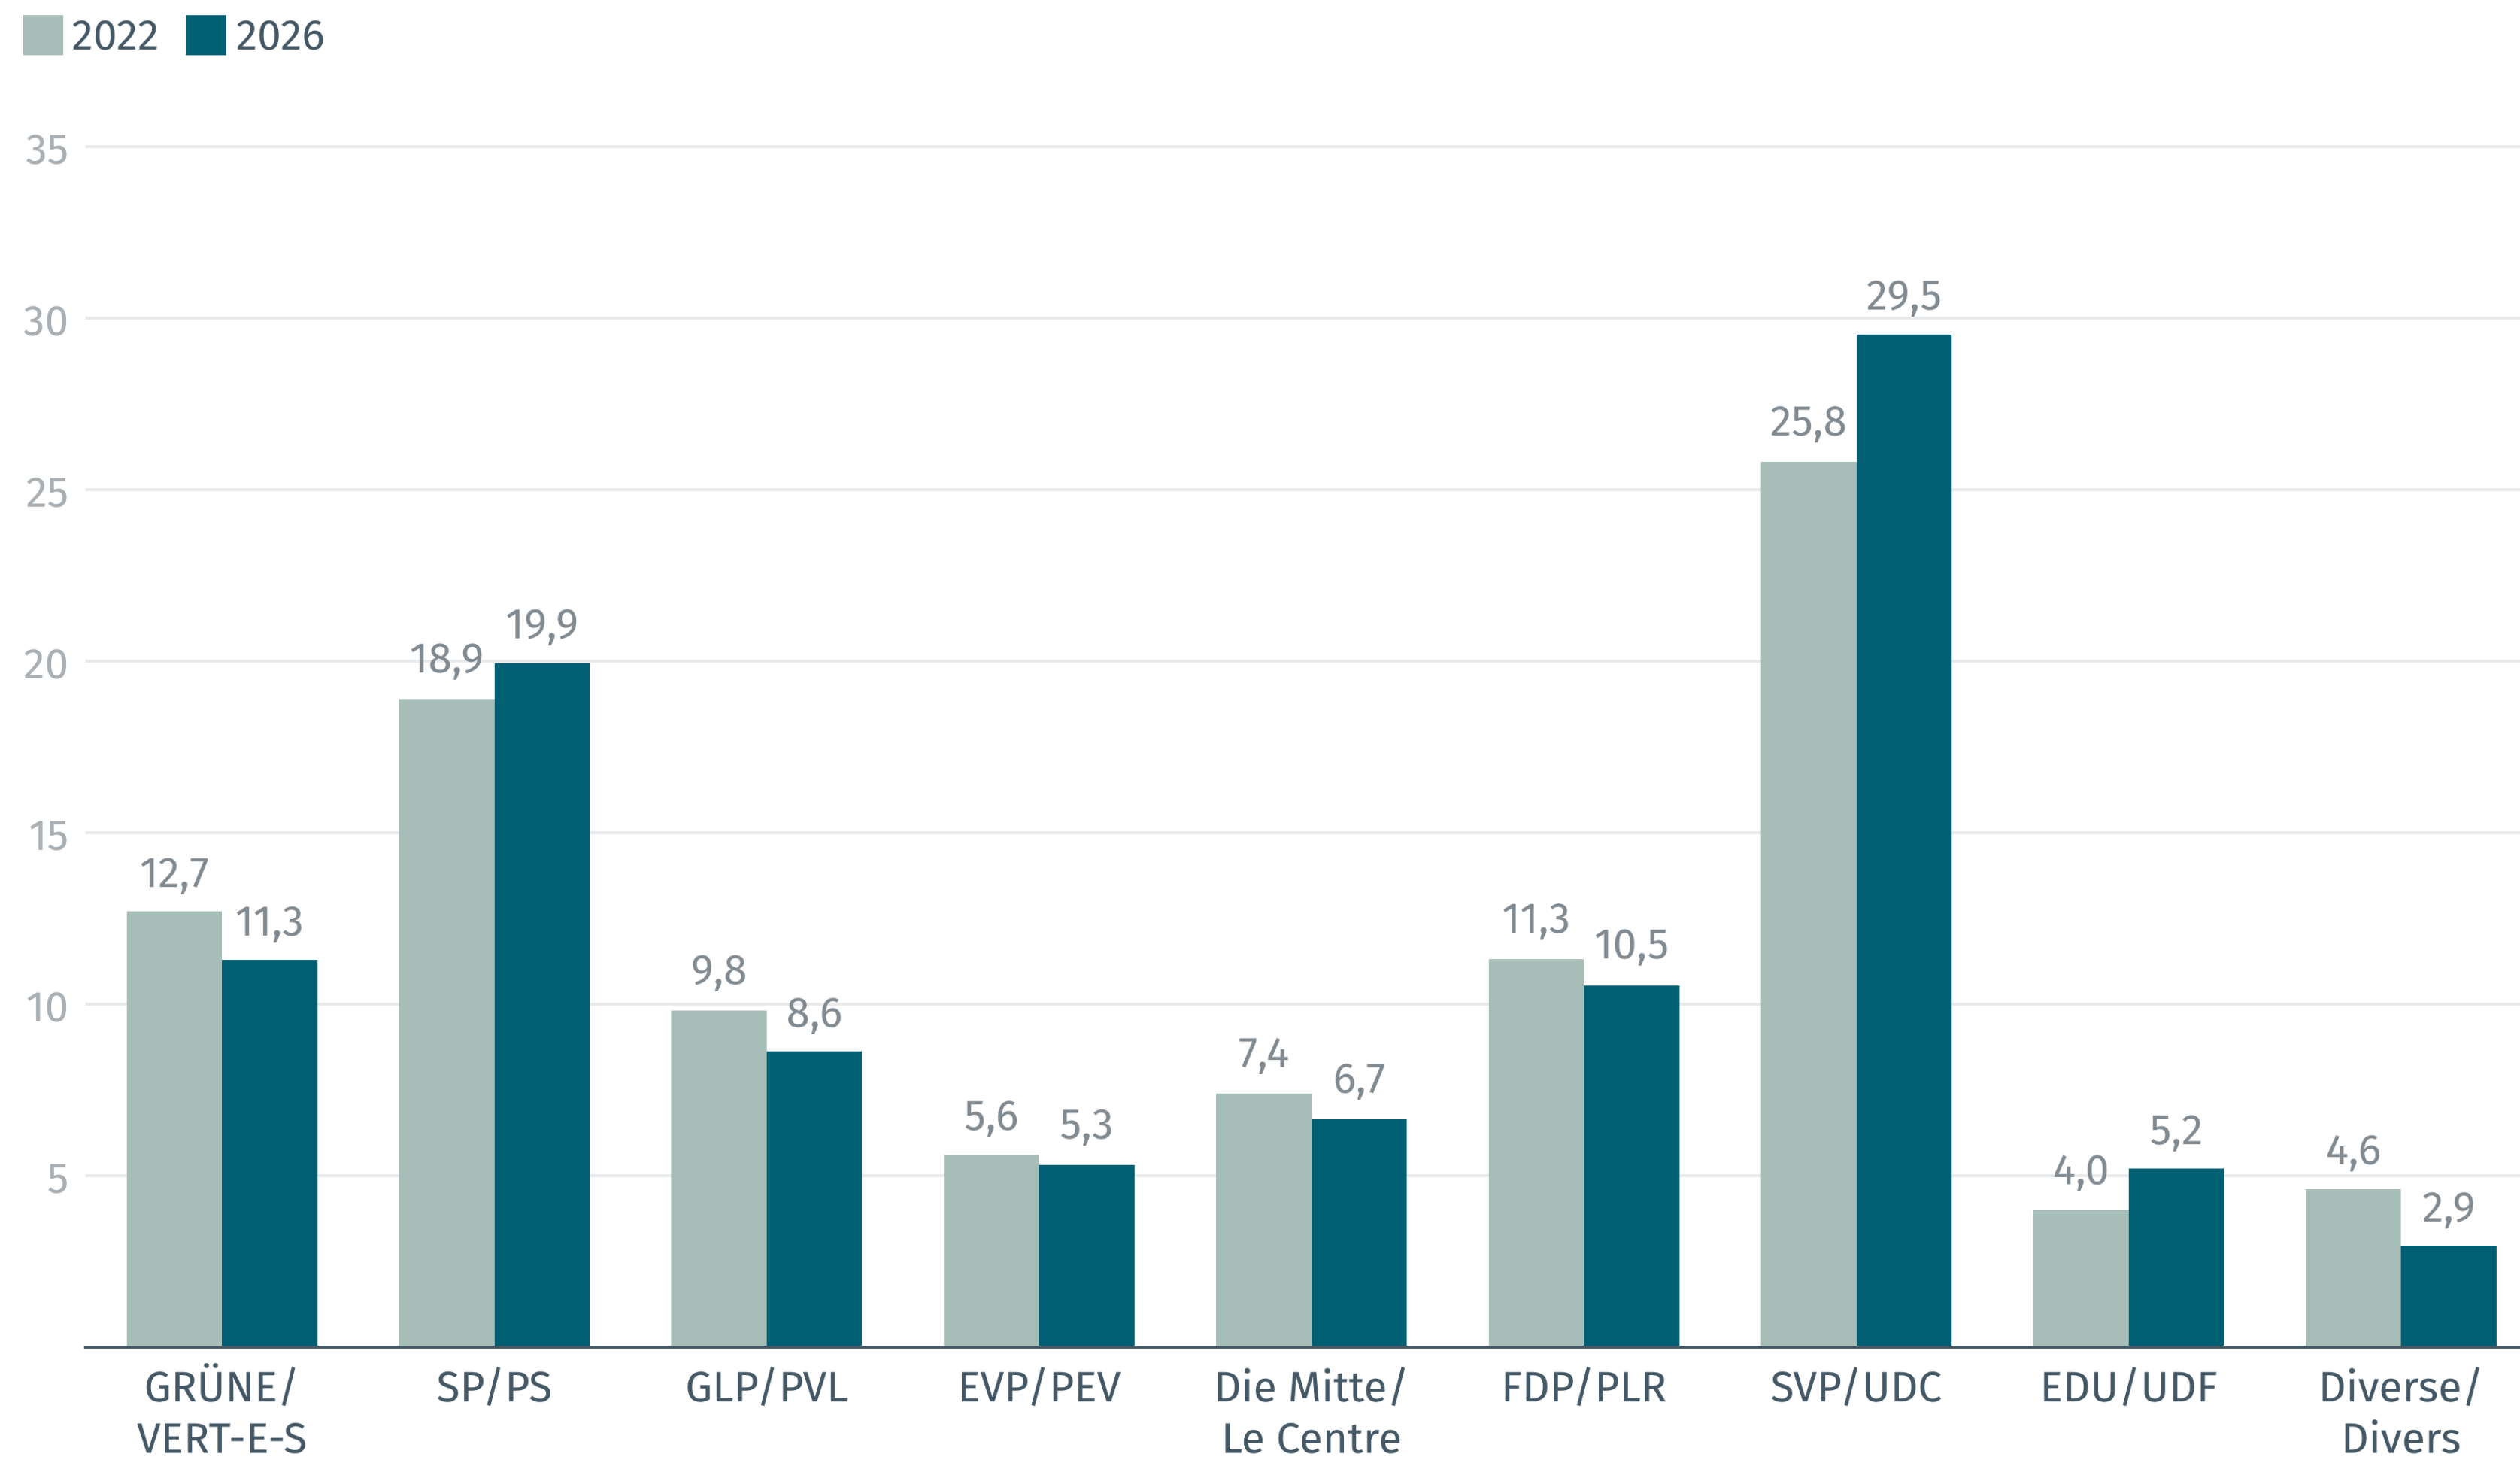

Kanton Bern Grosser Rat 1. Hochrechnung

Canton de Berne Grand Conseil 1^{ère} projection

Lukas Golder, Co-Leiter/co-directeur

Corina Schena, Projektleiterin/cheffe de projet

Kanton Bern:

Grosser Rat

1. Hochrechnung der Parteistärke

© gfs.bern, 29. März 2026
Fehlerbereich: ±2 Prozentpunkte

Canton de Berne :

Grand Conseil

1^{ère} projection de la force des partis

© gfs.bern, 29 mars 2026
Marge d'erreur : ±2 points de pourcentage

Kanton Bern: