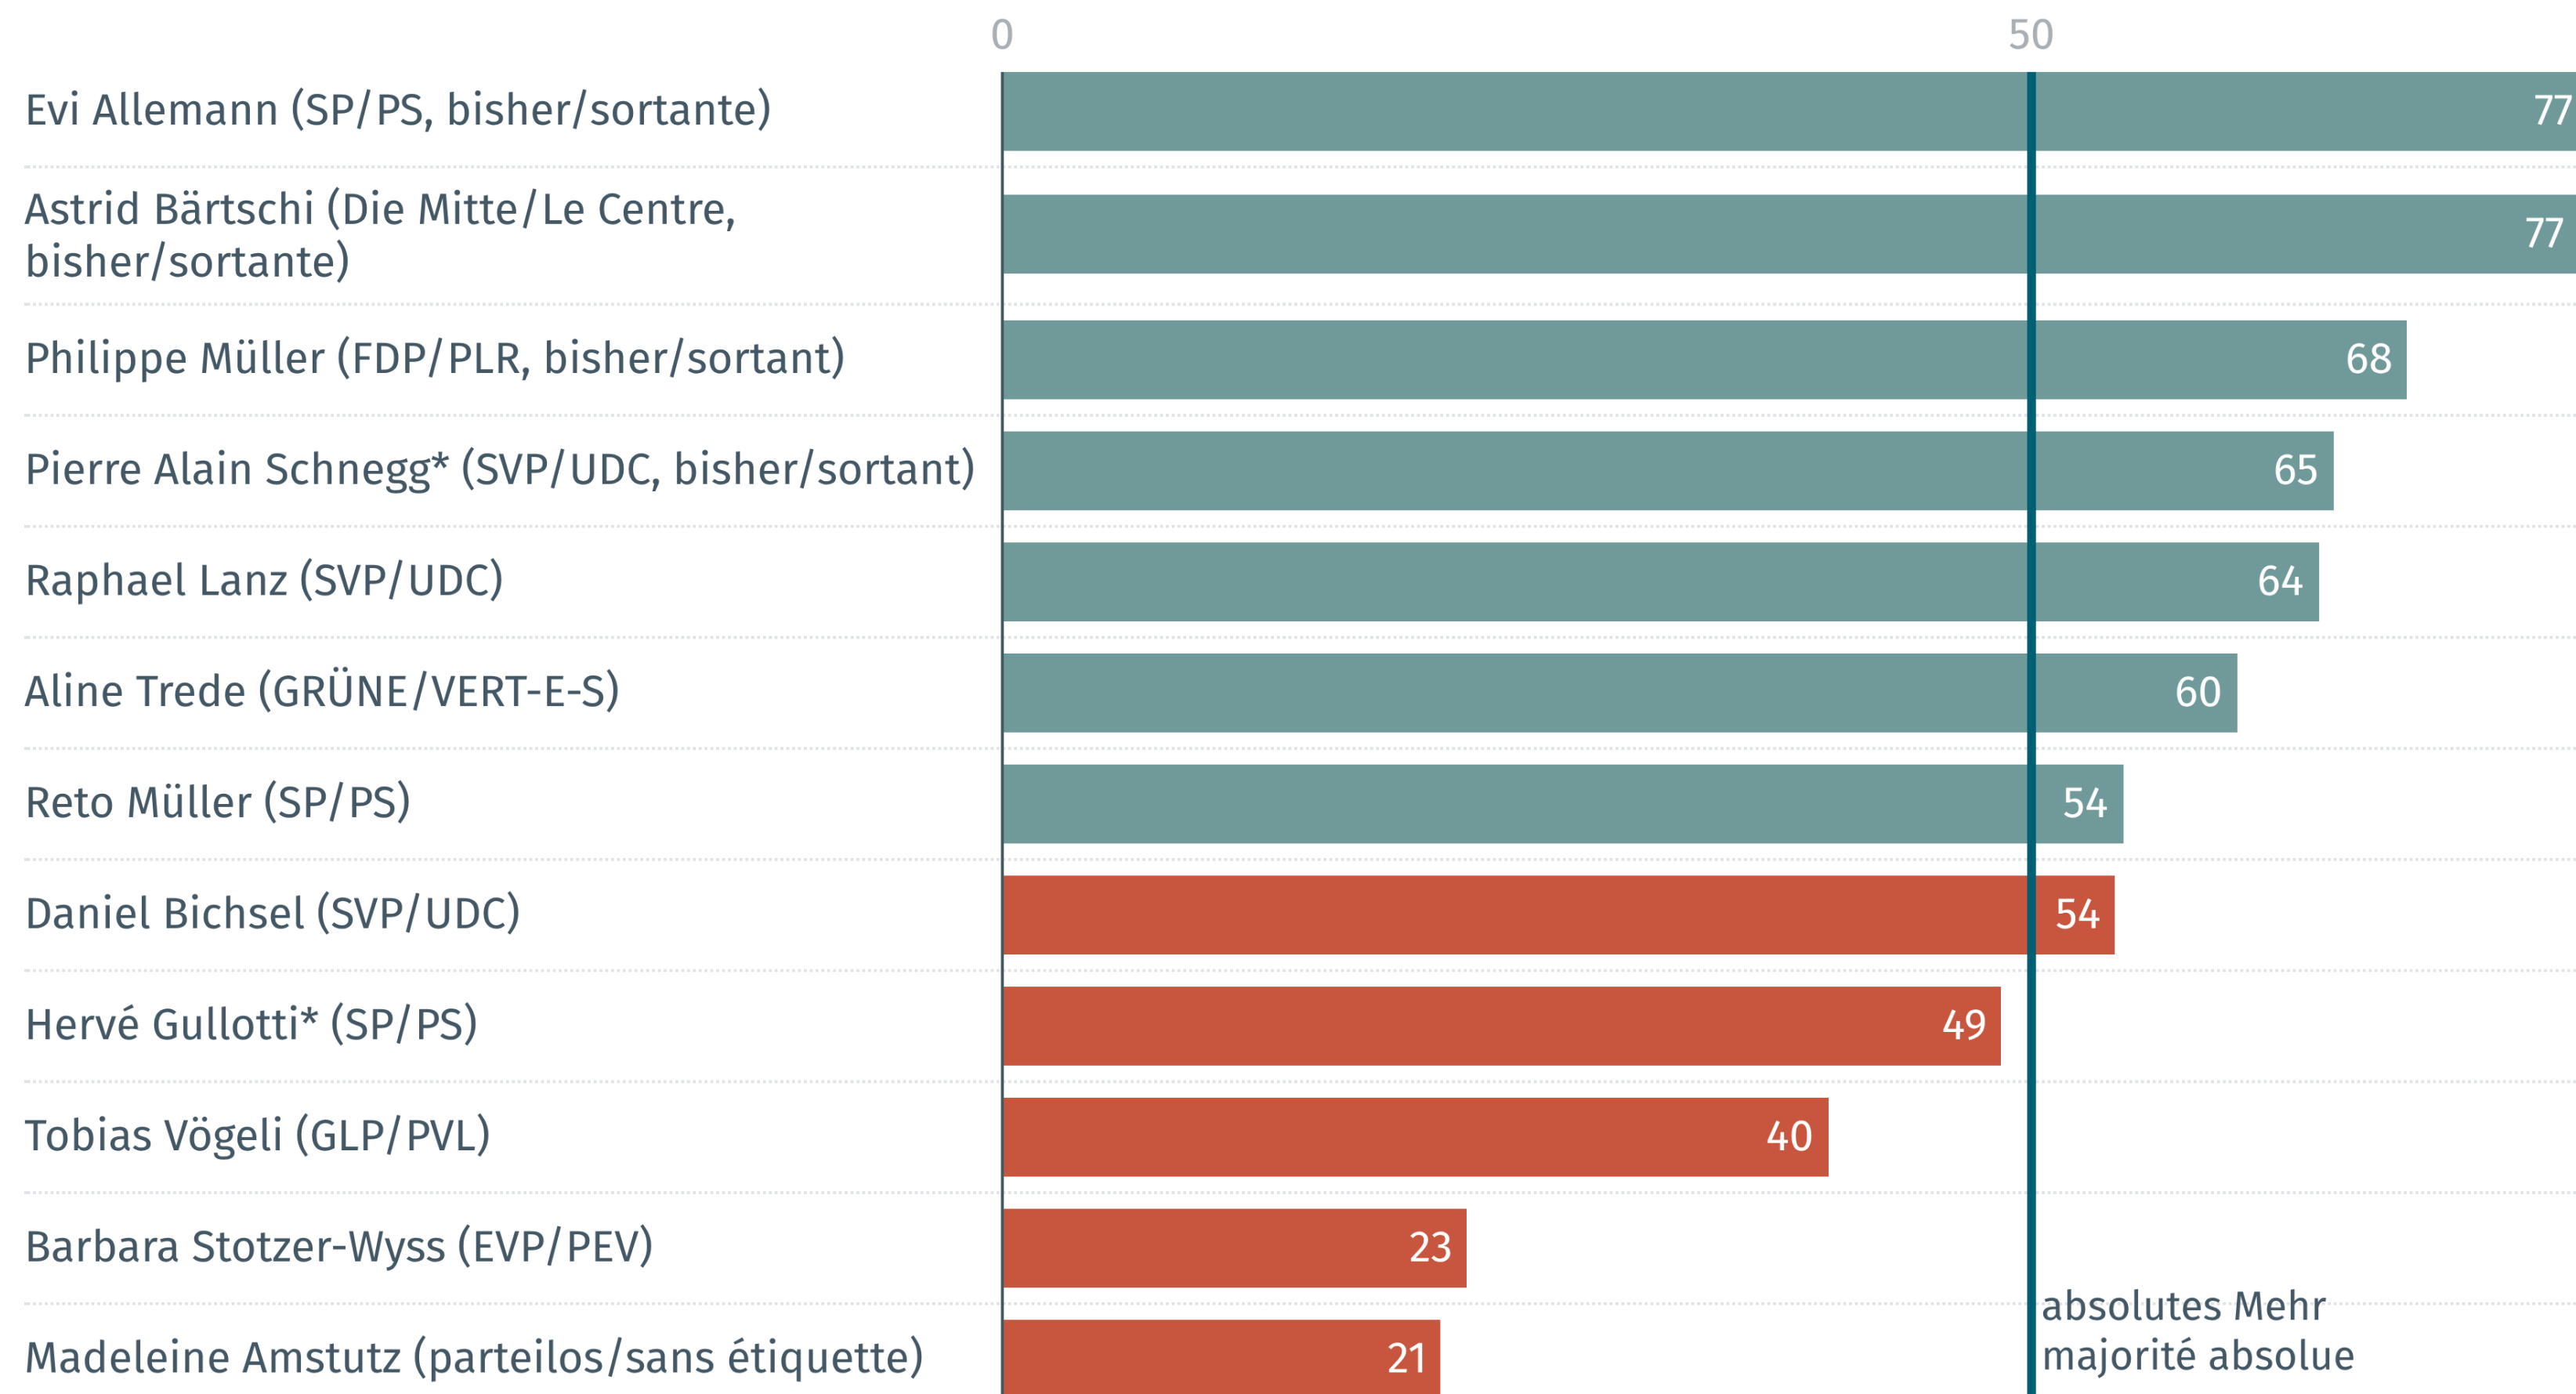

Kanton Bern: Regierungsrat 1. Hochrechnung

7 von 7 Sitzen besetzt
Jura-Sitz vergeben

© gfs.bern, 29. März 2026
Fehlerbereich: ±4 Prozentpunkte

Canton de Berne : Conseil-exécutif 1ère projection

7 sièges sur 7 pourvus
siège garanti du Jura bernois attribué

© gfs.bern, 29 mars 2026,
Marge d'erreur : ±4 points de pourcentage

■ gewählt/élu-e ■ nicht gewählt/non élu-e

*Kandidat des Berner Jura / *Candidat du Jura bernois