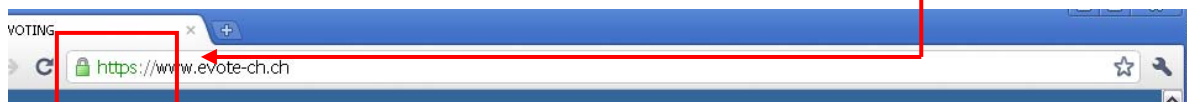

## Vérification du certificat dans Google Chrome

Ouvrez Google Chrome et tapez l'adresse ci-dessous :

<https://www.evote-ch.ch>

(Attention de ne pas oublier le « s » à la fin de https !)

Cliquez ensuite sur le petit cadenas vert :

Dans la boîte de dialogue, cliquez sur « Informations relative au certificat ».

Cliquez sur l'onglet « Détails » puis faites défiler la liste jusqu'en bas où figure « l'empreinte numérique ». Vérifiez que l'empreinte numérique indiquée correspond à l'une des deux empreintes du certificat figurant sur votre carte de légitimation.