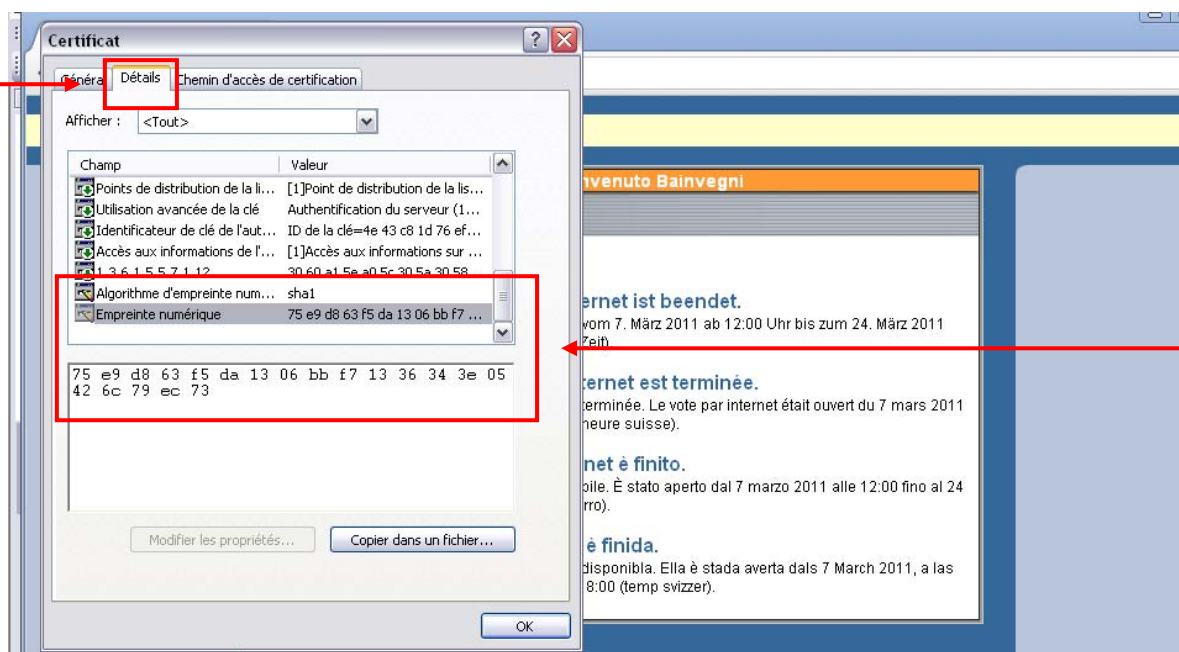

## Vérification du certificat dans Google Chrome

Ouvrez Google Chrome et tapez l'adresse ci-dessous :

<https://www.evote-ch.ch>

(Attention de ne pas oublier le « s » à la fin de https !)

Cliquez ensuite sur le petit cadenas vert :

Dans la boîte de dialogue, cliquez sur « Informations relative au certificat ».

Cliquez sur l'onglet « Détails » puis faites défiler la liste jusqu'en bas où figure « l'empreinte numérique ». Vérifiez que l'empreinte numérique indiquée correspond à l'une des deux empreintes du certificat figurant sur votre carte de légitimation.