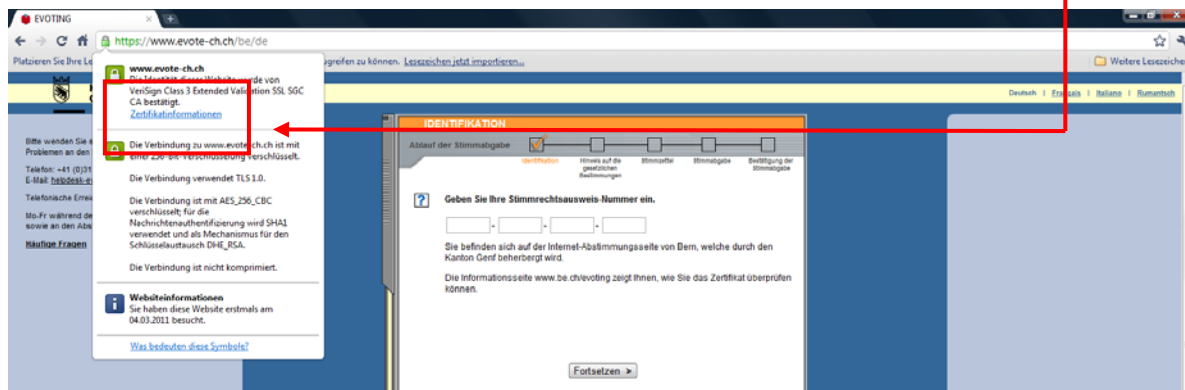

## Vérification du certificat dans Google Chrome

Ouvrez Google Chrome et tapez l'adresse ci-dessous :

<https://www.evote-ch.ch>

(Attention de ne pas oublier le « s » à la fin de https !)

Cliquez ensuite sur le petit cadenas vert :

Dans la boîte de dialogue, cliquez sur « Informations relative au certificat ».

Cliquez sur l'onglet « Détails » puis faites défiler la liste jusqu'en bas où figure « l'empreinte numérique ». Vérifiez que l'empreinte numérique indiquée correspond à l'une des deux empreintes du certificat figurant sur votre carte de légitimation.