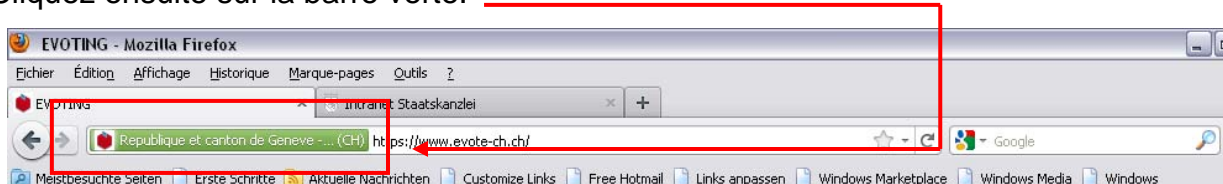

Vérification du certificat dans Mozilla Firefox

Ouvrez Mozilla Firefox et tapez l'adresse ci-dessous :

<https://www.evote-ch.ch>

(Attention de ne pas oublier le « s » à la fin de https !)

Cliquez ensuite sur la barre verte.