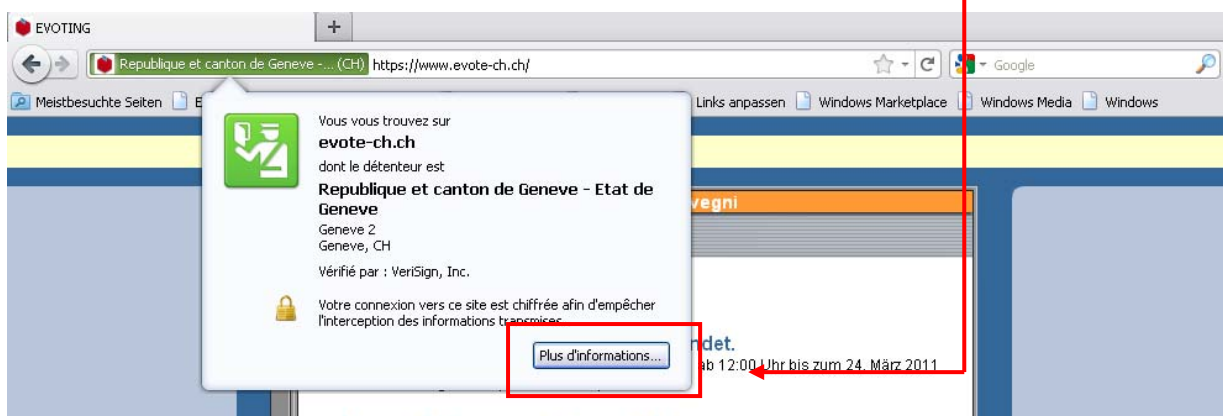

Vérification du certificat dans Mozilla Firefox

Ouvrez Mozilla Firefox et tapez l'adresse ci-dessous :

<https://www.evote-ch.ch>

(Attention de ne pas oublier le « s » à la fin de https !)

Cliquez ensuite sur la barre verte.

Dans la boîte de dialogue qui s'ouvre, cliquez sur « Plus d'informations... ».

Le système ouvre la boîte de dialogue « Informations sur la page... » où figurent des informations générales sur le certificat. Cliquez sur le bouton « Afficher les certificats ».