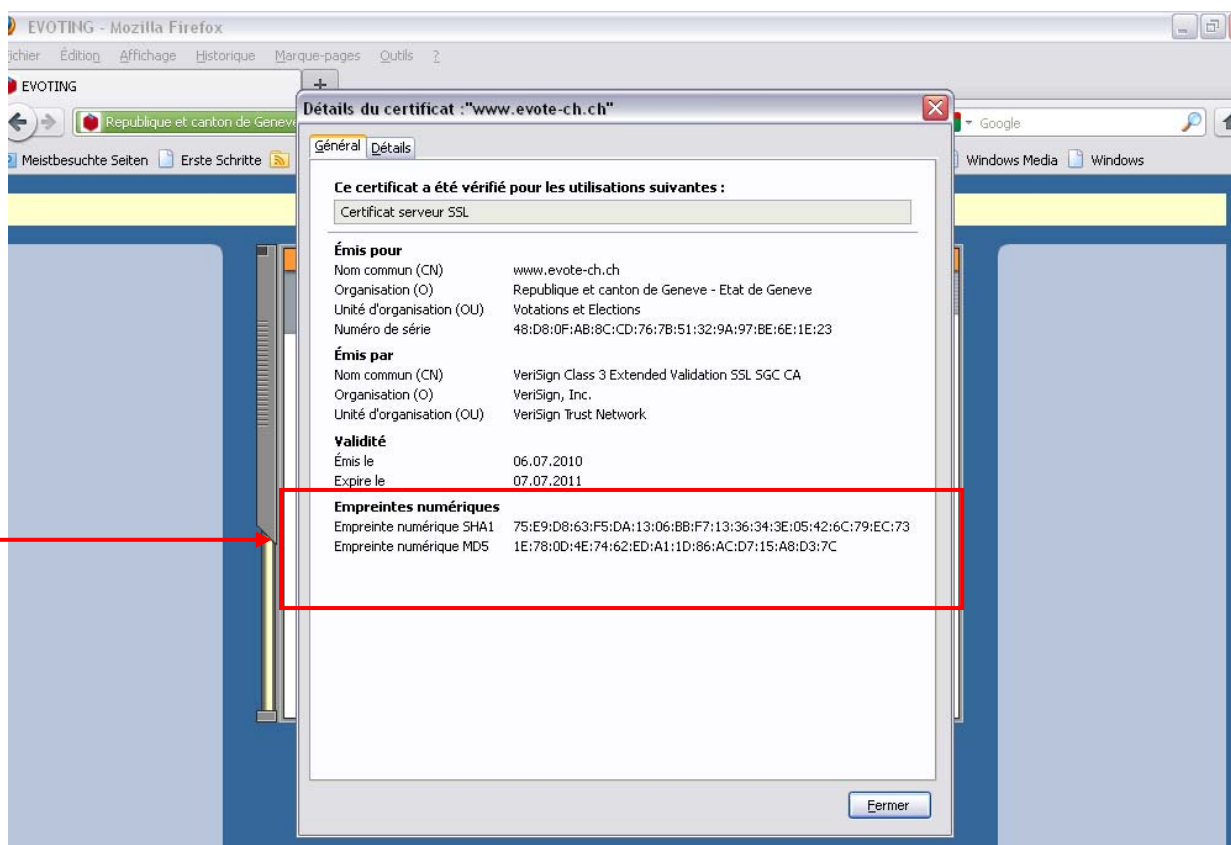

Vérification du certificat dans Mozilla Firefox

Ouvrez Mozilla Firefox et tapez l'adresse ci-dessous :

<https://www.evote-ch.ch>

(Attention de ne pas oublier le « s » à la fin de https !)

Cliquez ensuite sur la barre verte.

Dans la boîte de dialogue qui s'ouvre, cliquez sur « Plus d'informations... ».

Le système ouvre la boîte de dialogue « Informations sur la page... » où figurent des informations générales sur le certificat. Cliquez sur le bouton « Afficher les certificats ».

Vérifiez que l'une des empreintes numériques indiquées ici correspond à l'une des empreintes de certificat figurant sur votre carte de légitimation.

Voici où se trouvent les empreintes de certificat sur votre carte de légitimation :