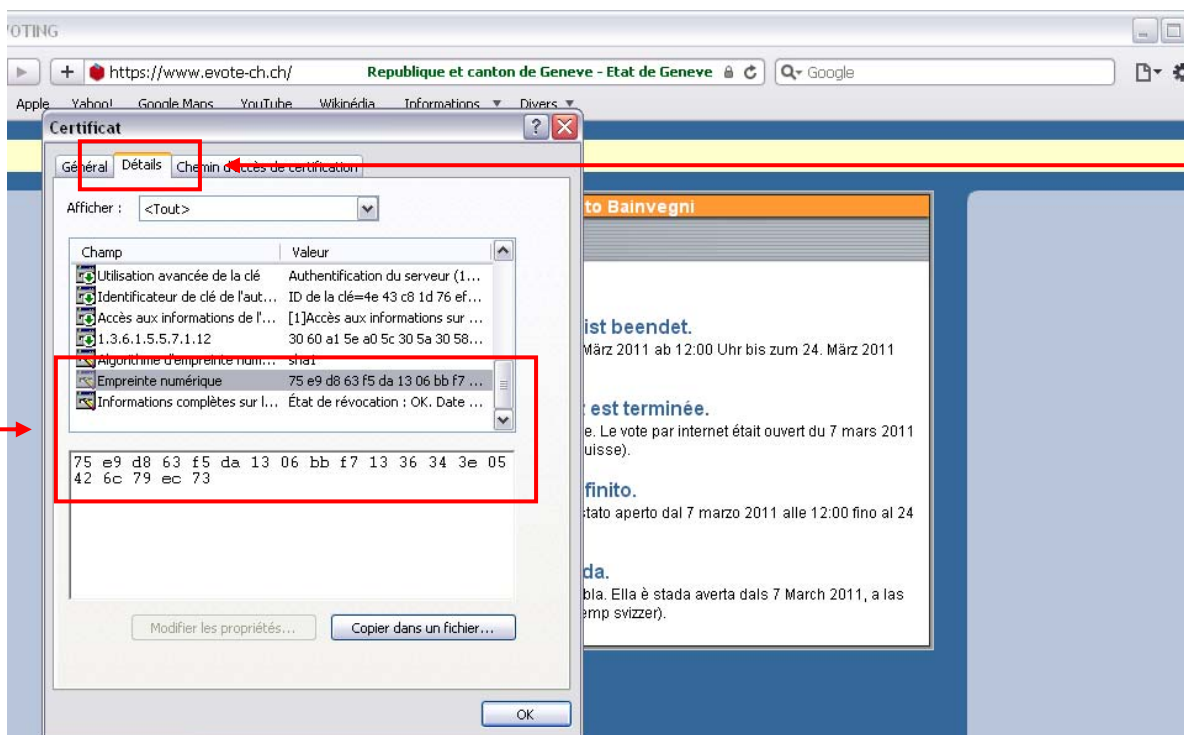

Vérification du certificat dans Safari

Ouvrez Safari et tapez l'adresse ci-dessous :

<https://www.evote-ch.ch>

(Attention de ne pas oublier le « s » à la fin de https !)

Cliquez ensuite sur le petit cadenas : 

Dans la boîte de dialogue « Certificat », cliquez sur l'onglet « Détails » et faites défiler la liste jusqu'en bas où figure « l'empreinte numérique ». Vérifiez que l'une des empreintes numériques indiquées correspond à l'une des deux empreintes du certificat figurant sur votre carte de légitimation.